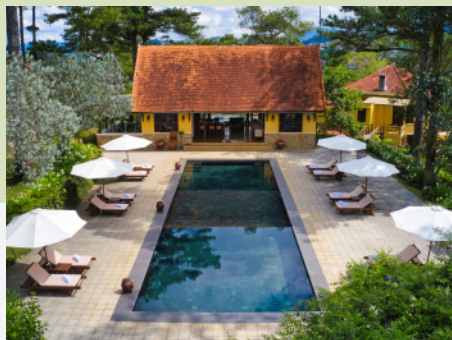

ANA MANDARA VILLAS DALAT

RESORT & SPA

한 시대의 매력

달랏(Da Lat) 시내 중심에서 5분 거리에 있는 Ana Mandara Villas Dalat Resort & Spa (아나 만다라 빌라 달랏 리조트 & 스파)는 베트남 람비엔(Lam Vien) 고원의 시원한 기후를 지닌 소나무 숲에 자리잡고 있다. 7헥타르 면적으로 규모에는 방 87개를 나누는 17개 빌라를 포함되어 있으며 리조트의 각 객실은 1920년대 원래 디자인에 의해 꼼꼼하게 복원되었다.

어디에 있던 나무로 둘러싸인 자연에 흠뻑 빠져들고 달랏 시내의 전경을 바라볼수 있다.

가장 럭셔리한 리조트 중 하나인 Ana Mandara Villas Dalat Resort & Spa는 다음과 같은 권위 있는 상으로 지속적으로 영광 받았다: 2018년 월드 럭셔리 호텔 수상, 2019년 탑 럭셔리 마운틴 리조트, TripAdvisor가 선정한 2021년 트래블러즈 초이스 수상, 모든 부분에서 매력적인 고전 건축물, 시적인 풍경, 탁월한 고객 서비스에 대한 Heritage - Inflight Magazine of Vietnam Airlines 선정한 예술 및 유산 가치가 높은 최고의 리조트 수상.